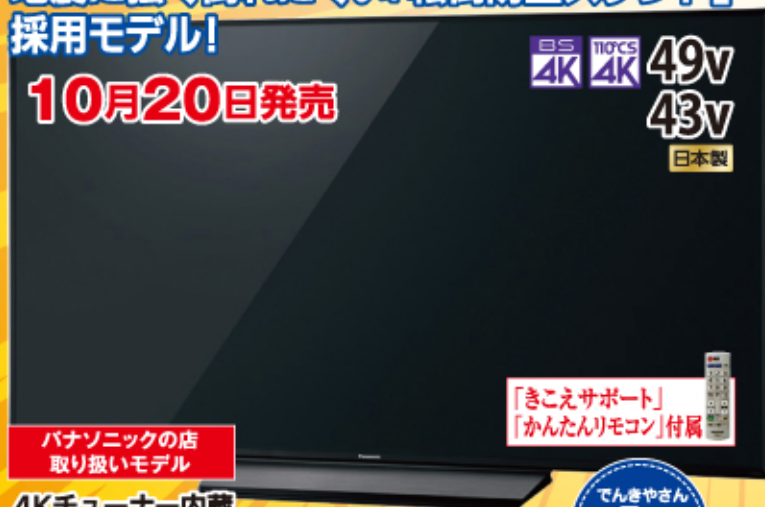

# パナソニック4Kチューナー内蔵「ピエラ」得セール

パナソニック4Kチューナー内蔵 有機ELテレビ 2019年10月1日~11月末日

BS 4K 110CS 4K 55v 日本製

「きこえサポート」  
「かんたんリモコン」付属

でんきやさん  
5年  
無料保証

「パナソニックの店」  
取り扱いモデル

4Kダブルチューナー内蔵有機ELテレビ  
TH-S55GZ1000

**セール 特価 269,000円(税抜)**  
295,900円(税込)

地震に強く倒れにくい「転倒防止スタンド」  
採用モデル!

BS 4K 110CS 4K 49v 43v 日本製

「きこえサポート」  
「かんたんリモコン」付属

でんきやさん  
5年  
無料保証

パナソニックの店  
取り扱いモデル

4Kチューナー内蔵  
液晶テレビ「ピエラ」  
●TH-S49GX855

**セール 特価 149,000円(税抜)**  
163,900円(税込)

●TH-S43GX855