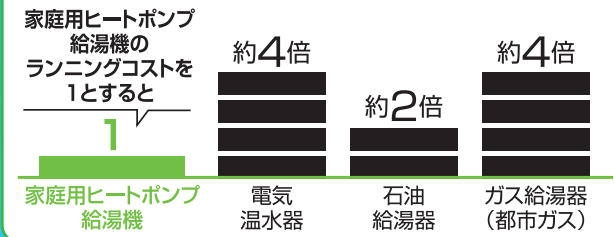

エコキュートの **交換** **買替え** を
お考えの方、今なら!

10万円の補助金が
受けられます!

※予算がなくなり次第終了させていただきます。

受けられた場合 **値引**します。

さらに **今ある電気温水器を併せて撤去**されると **5万円**を値引還元します

かしこく使って省エネ **エコキュート**

見比べてください、ランニングコストの違い

“パナソニックの店”
取り扱いモデルオリジナル仕様